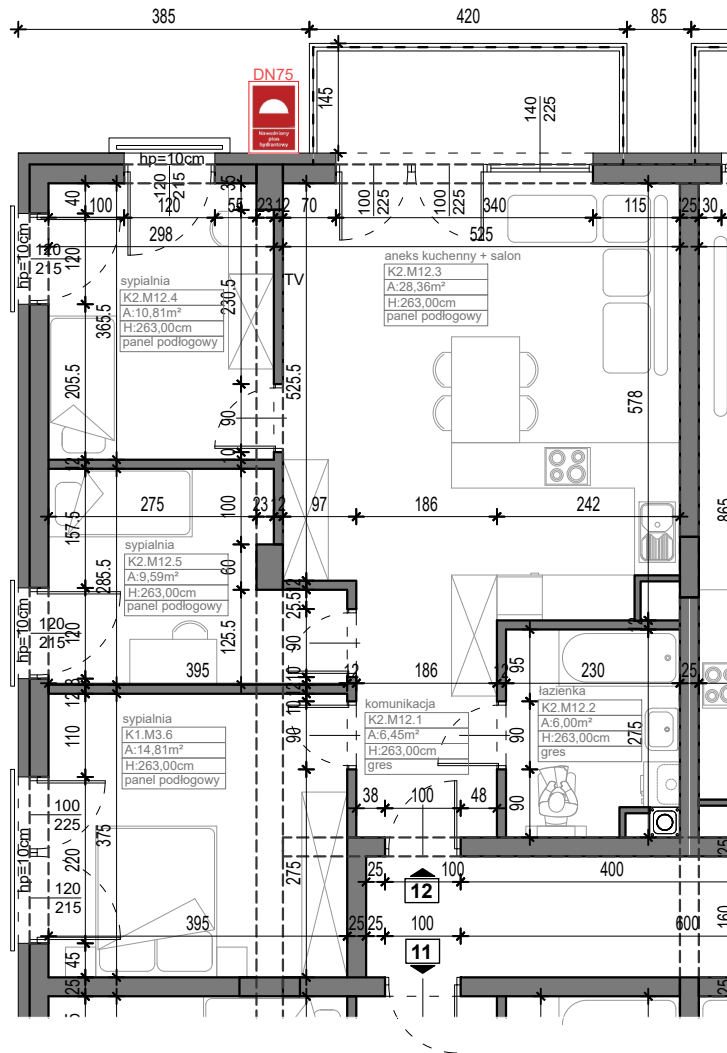

# PONIATOWSKIEGO

Jarosław, ul. Poniatowskiego

mieszkanie nr 12

II piętro

76,02 m<sup>2</sup>

POW. UŻYTKOWA

4 POKOJE

D-2

K2.M12.1	Komunikacja	6,45	
K2.M12.2	Łazienka	6,00	
K2.M12.3	Aneks kuchenny + salon	28,36	
K2.M12.4	Sypialnia	10,81	
K2.M12.5	Sypialnia	9,59	
K2.M12.6	Sypialnia	14,81	76,02

skala 1:100